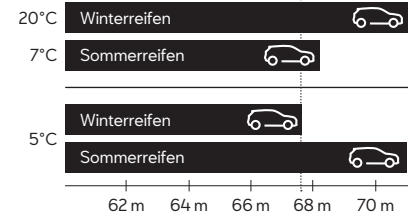

Schon gewusst?
Der Räderwechsel ist bei der TopCard inklusive!

SEAT empfiehlt Reifen von **SEMPERIT**

Räderwechsel inkl. Winter-Check

Wir kontrollieren:

- Wirkung der Bremsanlage
- Bordelektronik und Beleuchtung
- Zustand von Reifen und Fahrwerk
- Alle Flüssigkeitsstände, u.v.m.

Ein detailliertes Preisangebot erhältst du in unserem SEAT Service-Betrieb.

SEAT Newsletter

Melde dich zum Newsletter an und erhalte regelmäßig aktuelle Updates zu Modellneuheiten, Events und Aktionen.

SEMPERIT SPEED-GRIP 5

Außergewöhnliche Wintertauglichkeit

Begegne schwierigen Bedingungen mit Zuversicht. Schneehaken in den Profillinien und Griffkanten bewirken ein souveränes Handling in tiefen Schneebedingungen. Zusätzlich sorgt das komplex angelegte Reifenprofil für beeindruckende Traktion auf winterlichen Straßenverhältnissen beim Bremsen und Beschleunigen.

Abgestimmte Balance bei Nässe

Das Design des Profils sorgt für eine effektive Wasserverteilung aus der Lauffläche beim Bremsen und bei Kurvenfahrten. Die V-förmige Struktur verdrängt Wasser und Schnee aus dem Profil und sorgt für eine solide Kontrolle auf nassen, rutschigen Straßen.

Hohe Präzision in Kurven

Die vorhandene Blocksteifigkeit und die gute Struktur der Schulterblöcke sorgen für eine verlässliche Kurvenstabilität. So bist du stets für alle Herausforderungen gewappnet, welche in der kalten Jahreszeit auf dich warten.

Bestens vorbereitet

Die Winterreifensaison beginnt bereits bei einer Außentemperatur von unter +7°C. Dann kann die Gummimischung von Sommerreifen verhärtet und den Bremsweg auf rutschigen und nassen Straßen deutlich verlängern.

Bremsweg bei Nässe (bei 100 km/h)

Bremsweg auf Schnee (bei 50 km/h)

Quelle: Continental AG